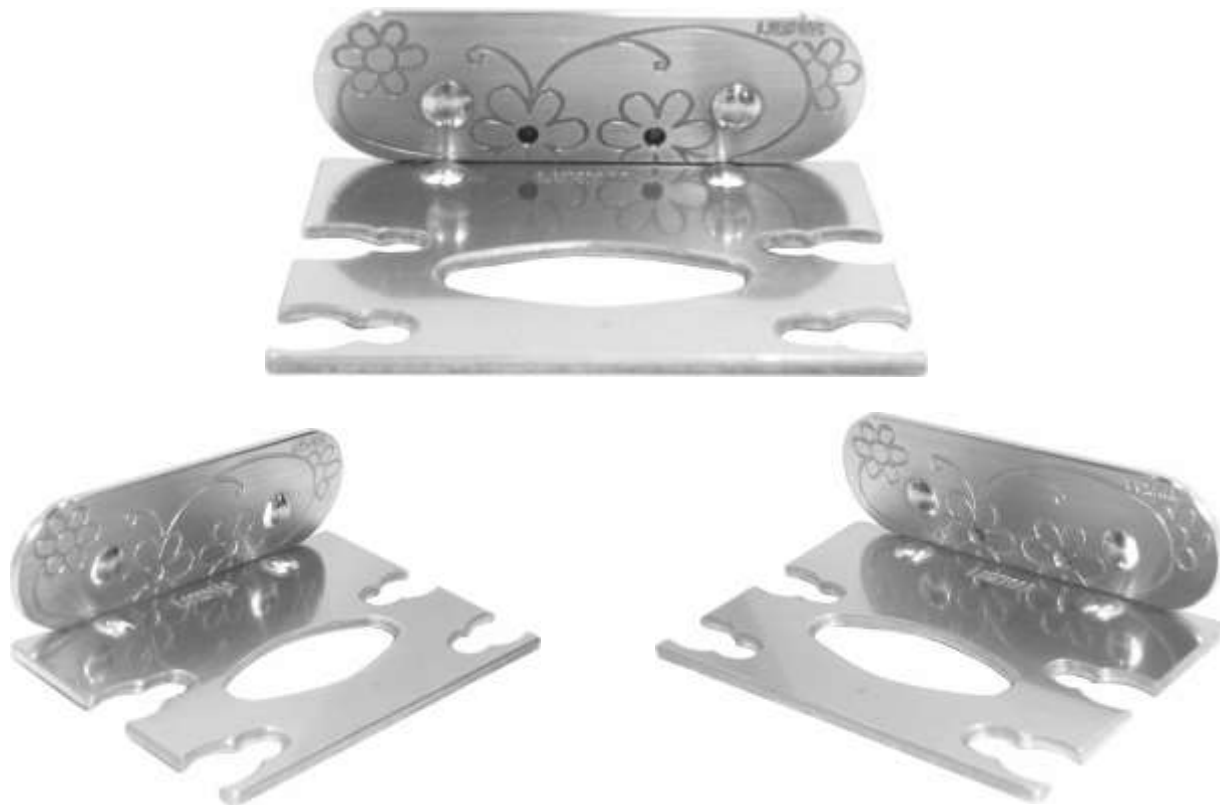

Jaboneras

Modelo: Vientos de Primavera

SKU: LHBJA01

Medidas (cm.): 10 x 4.5 x 7.5

Jaboneras

Modelo: Concha Doble Perla
SKU: LHBJA02
Medidas (cm.): 10 x 4.5 x 7.5

Porta dental

Modelo : Concha Doble Perla
SKU: LHBPD02
Medidas (cm.): 12.5 x 4.5 x 9

7 502296 460054

Porta dental

Modelo: Vientos de Primavera
SKU: LHBPD01
Medidas (cm.): 12.5 x 4.5 x 9

Porta peines

Modelo: Vientos de Primavera
SKU: LHBPC01
Medidas (cm.): 12.5 x 4.5 x 9

Porta peines

Modelo: Concha Doble Perla
SKU: LHBPC02
Medidas (cm.): 12.5 x 4.5 x 9