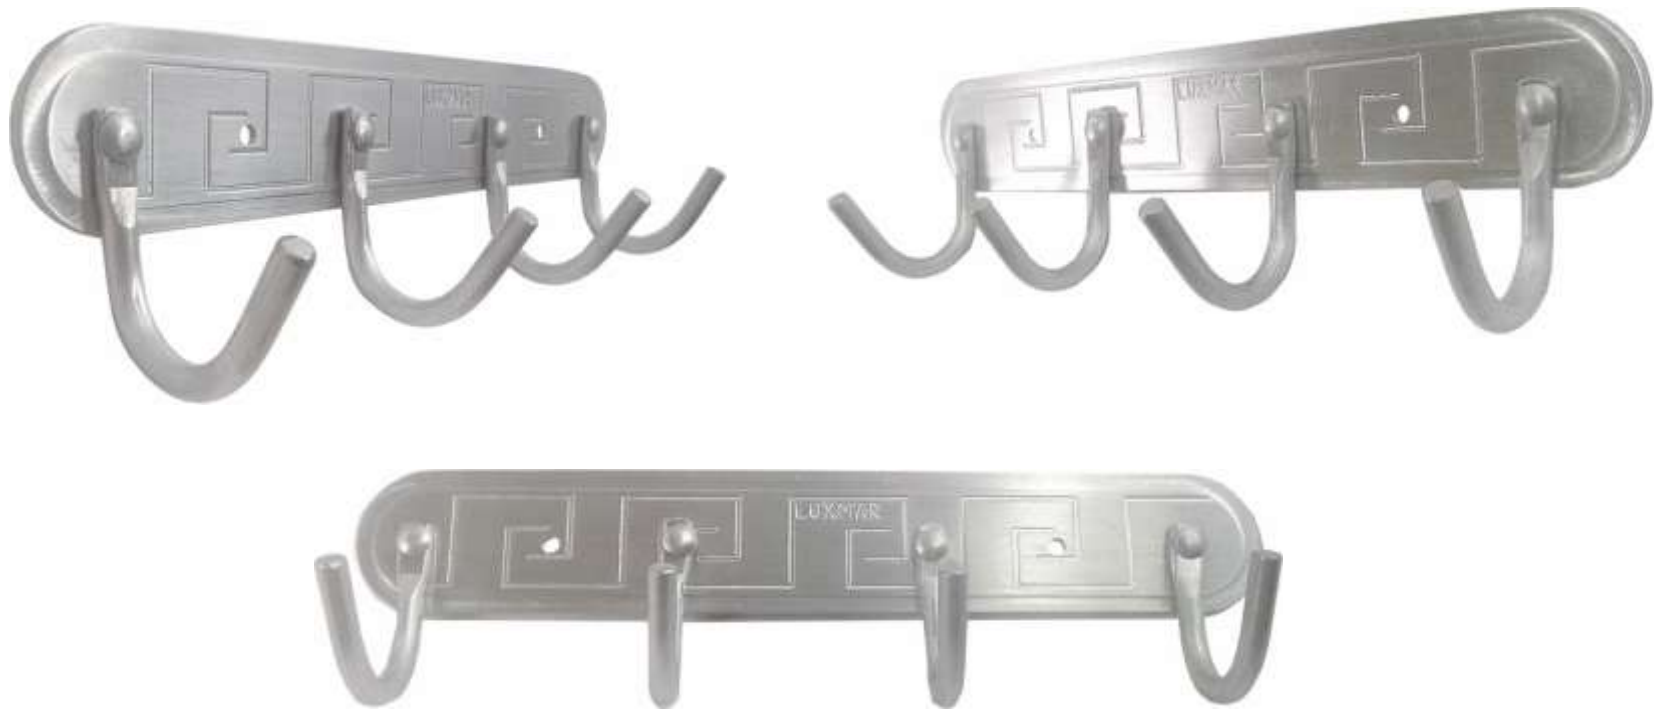

Catálogo

Colgador de 8 ganchos

Modelo : X-travaganza

SKU: LHBCD01

Medidas (cm.): 50 x 6.5 x 6

7 500464 273093

Colgador de 8 ganchos horizontal

Modelo : Sartenero

SKU: LHCCH01

Medidas (cm.): 50 x 7.5 x 6.5

7 502296 460269

Colgador de 5 ganchos para puertas

Modelo: Portero

SKU: LHCPV01

Medidas (cm.): 48 X 2 X 10

Colgador de 4 ganchos

Modelo: X-travaganza

SKU: LHSMC96

Medidas (cm.): 23.5 x 6.5 x 5.5

7 502296 460108

Colgador de 4 ganchos

Modelo: Gre-K
SKU: LHSMC30
Medidas (cm.): 23.5 x 6.5 x 5.5

Colgador sartenero de 4 ganchos

Modelo: Sartenero Integral
SKU: LHCCH02
Medidas (cm.): 25 x 7.5 x 6.5

Colgador de 4 ganchos

Modelo: Guitarria

SKU: LHSMC31

Medidas (cm.): 22.5 x 8 x 5.5

7 502296 460221

Colgador de 3 ganchos

Modelo: Monarcas

SKU: LHSMC60